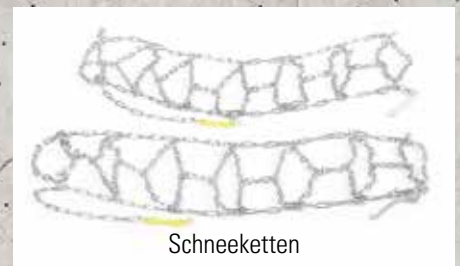

SONDERAKTION

LOUIS SCHEUCH

KEHRMASCHINEN

Gültig bis 20.10.21

Tielbürger tk18

- Arbeitsbreite: 80 cm
- Bürstendurchmesser: 30 cm
- Flächenleistung: bis 2.600 m²/h
- Motor: Honda GCV170, 3,6 kW/4,8 PS
- 1 Vorwärtsgang, 360° Wendefreilauf
- Gewicht: 65 kg

(Artikel-Nr. AD-391-440TS)

1.489,- €
zzgl. MwSt.

inkl.
betriebsbereiter
Übergabe

Tielbürger tk38

- Arbeitsbreite: 80 cm
- Bürstendurchmesser: 30 cm
- Flächenleistung: bis 3.500 m²/h
- Motor: Briggs & Stratton 675 EXI, 3,4 kW/4,6 PS
- 3 Vorwärtsgänge, 1 Rückwärtsgang
- Gewicht: 86 kg

(Artikel-Nr. AD-350-245TS)

1.849,- €
zzgl. MwSt.

Zubehör auf Anfrage erhältlich

Kehrbehälter

Schneeschild

Schneeketten

Louis Scheuch GmbH

Fiedlerstr. 2, 34127 Kassel
0561 8791-0, info@louis-scheuch.de